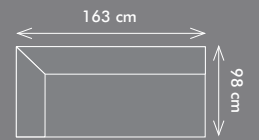

PROFILE
Trojsedák 3D24
Sofa 3-Sitzer 2AT 3D24
Sofa 3-Seater 2 AR 3D24
B7983D24