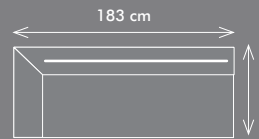

PROFILE
2,5 sedák L 2C15
Sofa 2,5-Sitzer AT LI 2C15
Sofa 2,5-Seater AR L 2C15
B7982C15

PROFILE
Poh. příst. malá P 4C10
Anbausofa klein RE 4C10
Annex-Sofa small R 4C10
B7984C10

PROFILE
Poh. příst. velká P 4C12
Anbausofa groß RE 4C12
Annex-Sofa large R 4C12
B7984C12

PROFILE
Podhlavník velký 4033
Kopfstütze groß 4033
Headrest large 4033
B7984033

PROFILE
Dvojsedák 2C24
Sofa 2-Sitzer 2AT 2C24
Sofa 2-Seater 2 AR 2C24
B7982C24

PROFILE
Trojsedák 3C24
Sofa 3-Sitzer 2AT 3C24
Sofa 3-Seater 2 AR 3C24
B7983C24

PROFILE
Dvojsedák L 2E13
Sofa 2-Sitzer AT LI 2E13
Sofa 2-Seater AR L 2E13
B7982E13

PROFILE
2,5 sedák L 2E15
Sofa 2,5-Sitzer AT LI 2E15
Sofa 2,5-Seater AR L 2E15
B7982E15

PROFILE
Poh. příst. malá P 4E10
Anbausofa klein RE 4E10
Annex-Sofa small R 4E10
B7984E10