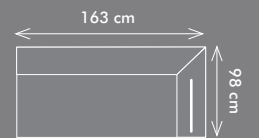

PROFILE
Trojsedák 3E24
Sofa 3-Sitzer 2AT 3E24
Sofa 3-Seater 2 AR 3E24
B7983E24