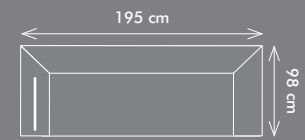

PROFILE
Dvojsedák 2A24
Sofa 2-Sitzer 2AT 2A24
Sofa 2-Seater 2 AR 2A24
B7982A24

PROFILE
Trojsedák 3A24
Sofa 3-Sitzer 2AT 3A24
Sofa 3-Seater 2 AR 3A24
B7983A24

PROFILE
Dvojsedák L 2A13
Sofa 2-Sitzer AT LI 2A13
Sofa 2-Seater AR L 2A13
B7982A13

PROFILE
2,5 sedák L 2A15
Sofa 2,5-Sitzer AT LI 2A15
Sofa 2,5-Seater AR L 2A15
B7982A15

PROFILE
Poh. příst. malá P 4A10
Anbausofa klein RE 4A10
Annex-Sofa small R 4A10
B7984A10

PROFILE
Poh. příst. velká P 4A12
Anbausofa groß RE 4A12
Annex-Sofa large R 4A12
B7984A12

PROFILE
Taburet velký 1048
Hocker groß 1048
Ottoman large 1048
B7981048

PROFILE
Dvojsedák 2B24
Sofa 2-Sitzer 2AT 2B24
Sofa 2-Seater 2 AR 2B24
B7982B24

PROFILE
Trojsedák 3B24
Sofa 3-Sitzer 2AT 3B24
Sofa 3-Seater 2 AR 3B24
B7983B24

PROFILE
Dvojsedák L 2C13
Sofa 2-Sitzer AT LI 2C13
Sofa 2-Seater AR L 2C13
B7982C13

PROFILE
2,5 sedák L 2C15
Sofa 2,5-Sitzer AT LI 2C15
Sofa 2,5-Seater AR L 2C15
B7982C15

PROFILE
Poh. příst. malá P 4C10
Anbausofa klein RE 4C10
Annex-Sofa small R 4C10
B7984C10

PROFILE
Poh. příst. velká P 4C12
Anbausofa groß RE 4C12
Annex-Sofa large R 4C12
B7984C12

PROFILE
Podhlavník velký 4033
Kopfstütze groß 4033
Headrest large 4033
B7984033

PROFILE
Dvojsedák 2C24
Sofa 2-Sitzer 2AT 2C24
Sofa 2-Seater 2 AR 2C24
B7982C24

PROFILE
Trojsedák 3C24
Sofa 3-Sitzer 2AT 3C24
Sofa 3-Seater 2 AR 3C24
B7983C24

PROFILE
Dvojsedák L 2E13
Sofa 2-Sitzer AT LI 2E13
Sofa 2-Seater AR L 2E13
B7982E13

PROFILE
2,5 sedák L 2E15
Sofa 2,5-Sitzer AT LI 2E15
Sofa 2,5-Seater AR L 2E15
B7982E15

PROFILE
Poh. příst. malá P 4E10
Anbausofa klein RE 4E10
Annex-Sofa small R 4E10
B7984E10

PROFILE
Poh. příst. velká P 4E12
Anbausofa groß RE 4E12
Annex-Sofa large R 4E12
B7984E12

PROFILE
Podhlavník malý 4031
Kopfstütze klein 4031
Headrest small 4031
B7984031